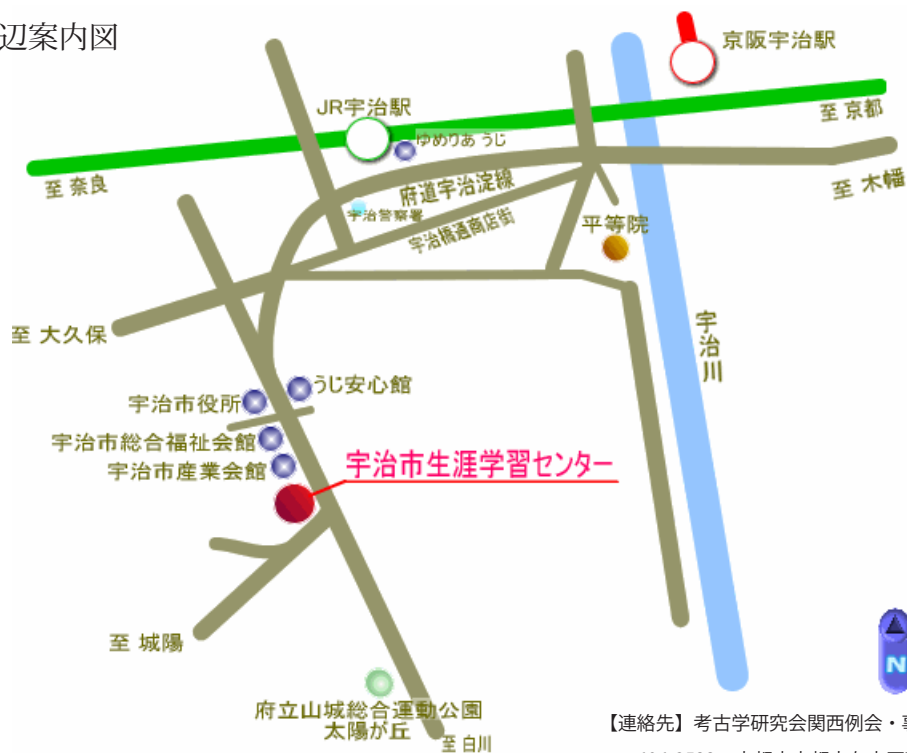

考古学研究会関西例会 第201回研究会のご案内

夏至の候、ますます御健勝のこととお慶び申し上げます。

第201回の考古学研究会関西例会を下記の要領で開催いたしますので、ご参集のほど、よろしく願い申し上げます。

日 時：2016年7月23日（土）13:30～

会 場：宇治市生涯学習センター 1階 第2ホール

住 所：京都府宇治市宇治琵琶 45-14

交 通：JR宇治駅から市役所方面へ徒歩15分 宇治市役所南約100m

研究報告：森 暢郎 氏（桜井市教育委員会）

「暗文土師器の編年と製作規範」

スライド報告：小泉 裕司 氏（城陽市教育委員会）

「久津川車塚古墳の発掘調査成果について」

会場周辺案内図

【連絡先】考古学研究会関西例会・事務局

〒606-8522 京都府京都市左京区下鴨半木町1-5

京都府立大学考古学研究室（大平理紗・岩元亮祐）